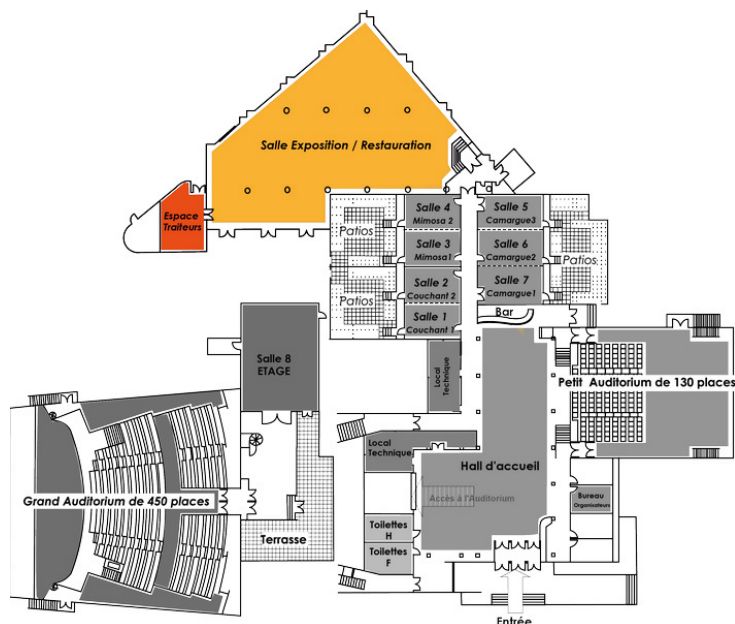

LA SALLE D'EXPOSITION PALAIS DE CONGRÈS #BU.EXP

TYPE DE LIEU

Bureaux

QUARTIER

Centre-ville

ATOUTS DU LIEU

Accès direct vers le parking extérieur
un espace de préparation culinaire pour traiteur

En centre-ville

Terraçse

Climatisation

wifi

Parking / Stationnement

ACCÈS

Accès camion pour tournage

Parking / Stationnement

DESCRIPTION

surface de 520 m²

ADRESSE

192 Av. Jean Béne, 34280 La Grande Motte

CONTACT

Isabelle ZANZI

Office de Tourisme de La Grande Motte

06 72 68 87 63 - izanzi@lagrandemotte.com