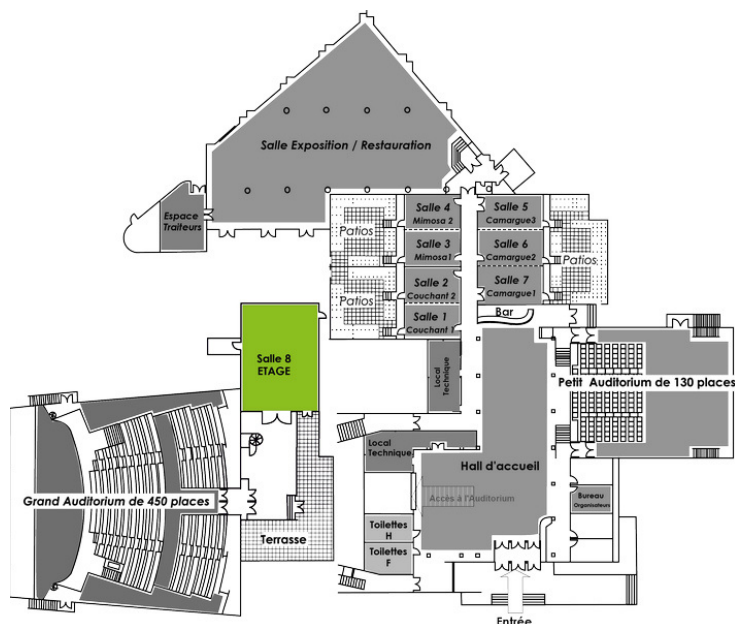

LA SALLE MÉDITERRANÉE

PALAIS DE CONGRÈS

#BU.MED

TYPE DE LIEU

Bureaux

QUARTIER

Centre-ville

ATOUTS DU LIEU

En Centre-ville

Terrasse

Belle vue

Climatisation

wifi

Parking / Stationnement

ACCÈS

Accès à la terrasse

Parking / Stationnement

DESCRIPTION

100 m2 pour accueillir une réunion et/ou réception, Cette salle de commission située au 1er étage peut accueillir 90 personnes en places assises. Combinez moment de travail et moment de détente en organisant vos pauses et réceptions dinatoires sur la terrasse panoramique attenante.