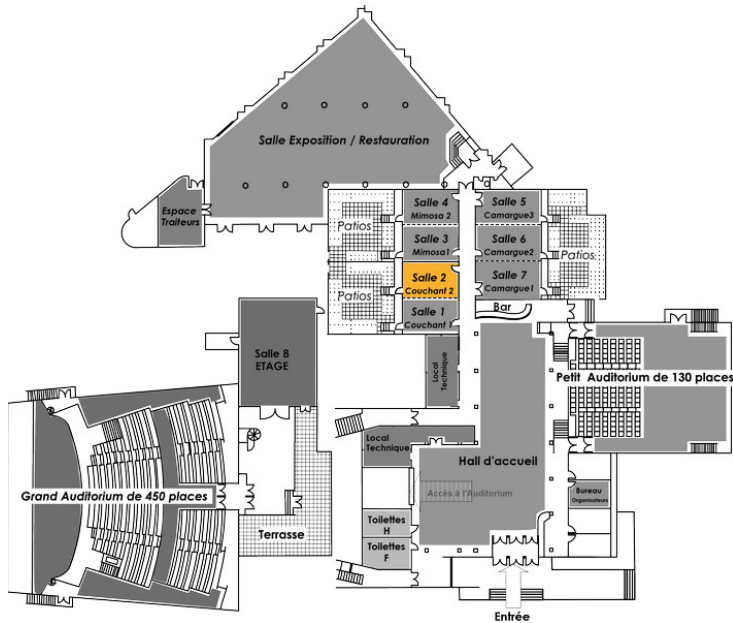

SALLE 2

PALAIS DE CONGRÈS

#BU.SA2

TYPE DE LIEU

Bureaux

QUARTIER

Centre-ville

ATOUTS DU LIEU

Patios
En centre-ville
Tables + chaises
Climatisation
wifi
Parking / Stationnement

ACCÈS

Accès camion pour tournage
Parking / Stationnement

DESCRIPTION

le Palais des Congrès dispose de 7 salles de commission entièrement modulables de 15 à 90 places, pour toutes les configurations, en lumière naturelle donnant sur des patios adaptés pour une pause, une réception ou un cocktail.