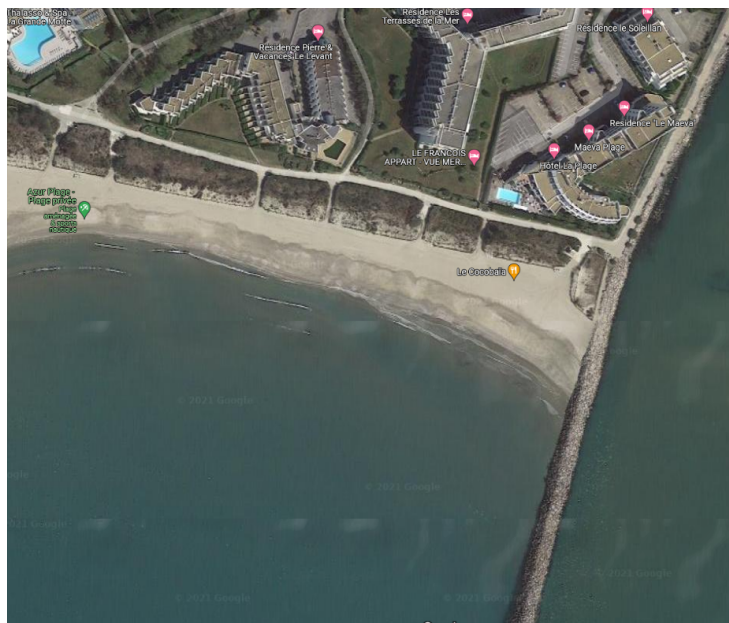

PLAGE - ZAM1

#NA.1

TYPE DE LIEU

Nature

QUARTIER

Point Zéro

TYPES DE PRODUCTION

Shooting, Tournage

ATOUTS DU LIEU

Douches

DESCRIPTION

160m² (10m x 16m) Accès de plage n°2, Activités pouvant être autorisées : Activités sportives

ADRESSE

43.554847363757055,
4.098367474418569
34280 La Grande Motte