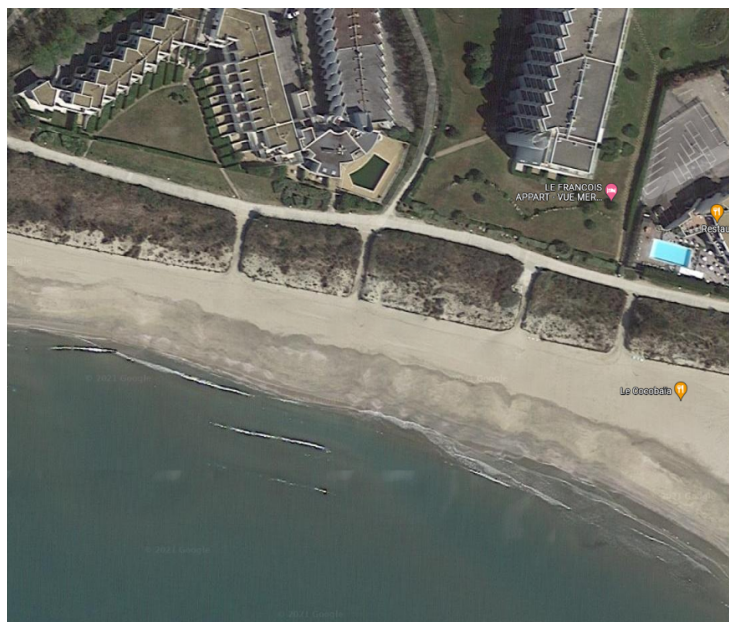

PLAGE - ZAM1

#NA.1

TYPE DE LIEU

Nature

QUARTIER

Point Zéro

TYPES DE PRODUCTION

Shooting, Tournage

ATOUTS DU LIEU

Douches

DESCRIPTION

160m² (10m x 16m) Accès de plage n°2, Activités pouvant être autorisées : Activités sportives

ADRESSE

43.554847363757055,
4.098367474418569
34280 La Grande Motte