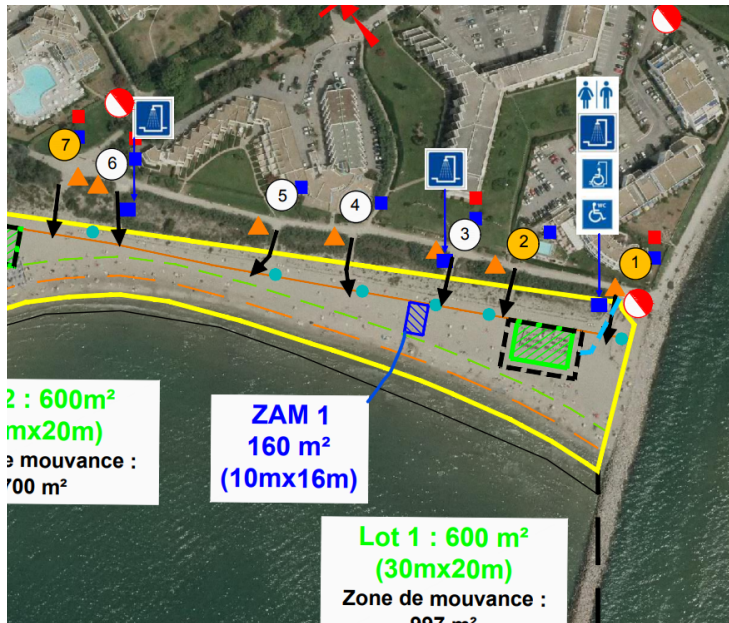

PLAGE - ZAM1

#NA.1

TYPE DE LIEU

Nature

QUARTIER

Point Zéro

TYPES DE PRODUCTION

Shooting, Tournage

ATOUTS DU LIEU

Douches

DESCRIPTION

160m² (10m x 16m) Accès de plage n°2, Activités pouvant être autorisées : Activités sportives

ADRESSE

43.554847363757055,
4.098367474418569
34280 La Grande Motte