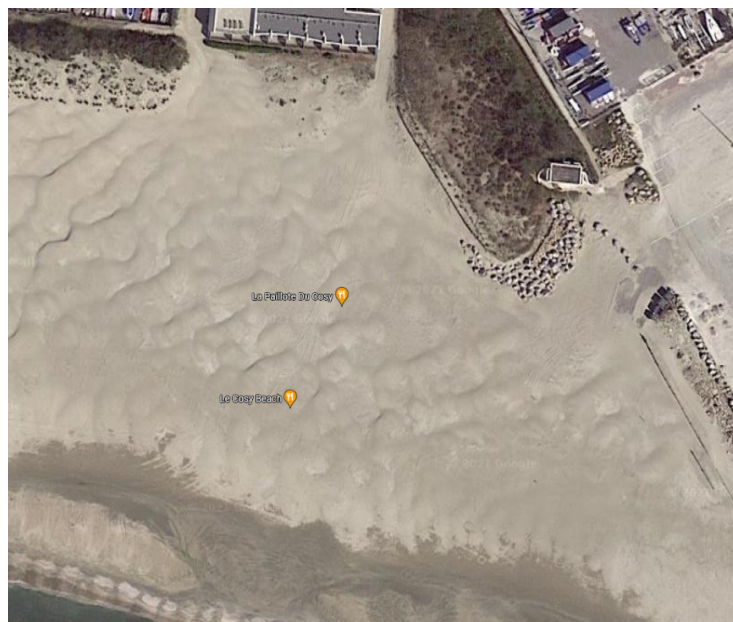

# PLAGE - ZAM4

#NA.4

## TYPE DE LIEU

Nature

## DESCRIPTION

700m<sup>2</sup> (20m x 35m) Accès de plage n°14, Activités pouvant être autorisées : Activités sportives

## ADRESSE

43.556772148107946,  
4.078084101338005  
- Espl. Jean Baumel ,  
34280 La Grande Motte