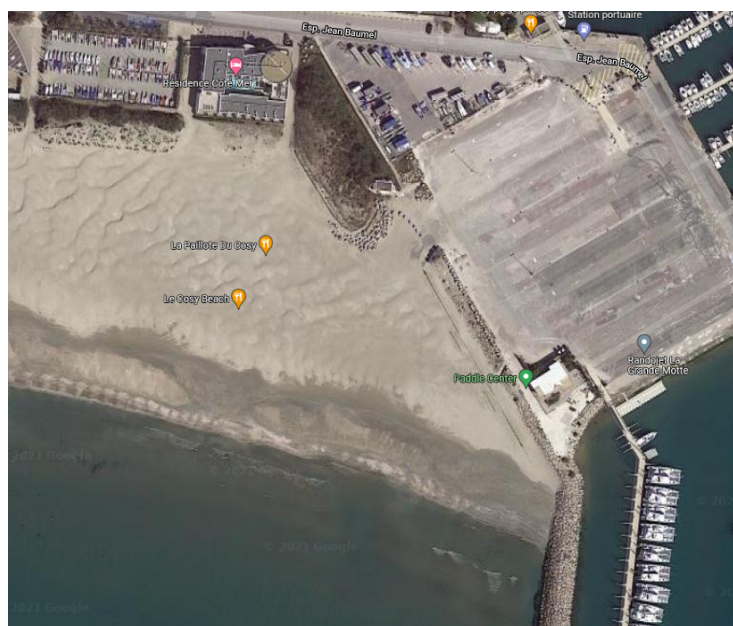

# PLAGE - ZAM4

#NA.4

## TYPE DE LIEU

Nature

## DESCRIPTION

700m<sup>2</sup> (20m x 35m) Accès de plage n°14, Activités pouvant être autorisées : Activités sportives

## ADRESSE

43.556772148107946,  
4.078084101338005  
- Espl. Jean Baumel ,  
34280 La Grande Motte