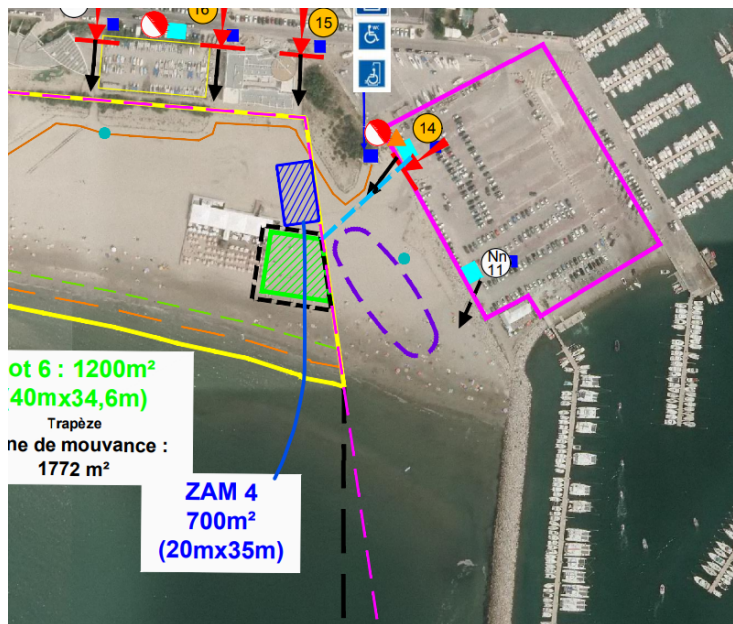

# PLAGE - ZAM4

#NA.4

## TYPE DE LIEU

Nature

## DESCRIPTION

700m<sup>2</sup> (20m x 35m) Accès de plage n°14, Activités pouvant être autorisées : Activités sportives

## ADRESSE

43.556772148107946,  
4.078084101338005  
- Espl. Jean Baumel ,  
34280 La Grande Motte