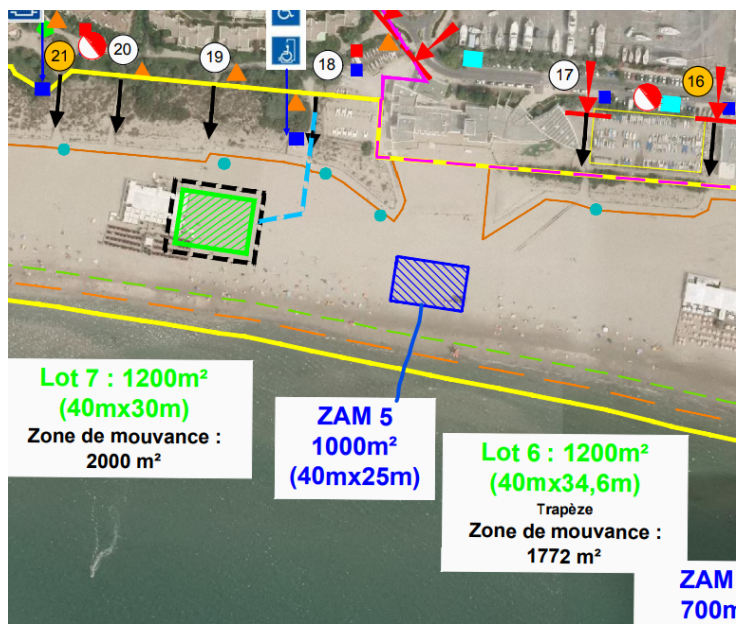

## TYPE DE LIEU

Nature

## ATOUTS DU LIEU

- Parking proche

## DESCRIPTION

1000m<sup>2</sup> (40m x 25m) Accès de plage n°17, Activités pouvant être autorisées : centre nautique

## ADRESSE

43.55688718670461,  
4.075498021106869  
route des plages le grand-travers