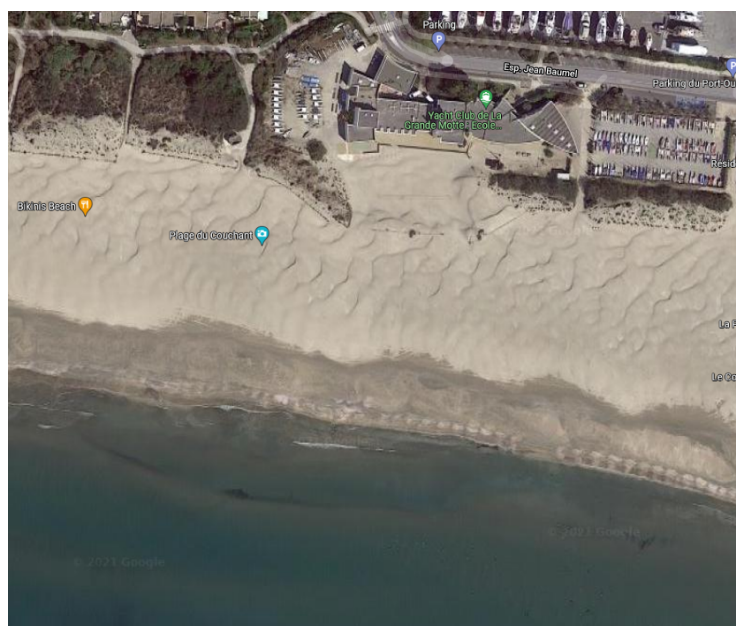

## TYPE DE LIEU

Nature

## ATOUTS DU LIEU

- Parking proche

## DESCRIPTION

1000m<sup>2</sup> (40m x 25m) Accès de plage n°17, Activités pouvant être autorisées : centre nautique

## ADRESSE

43.55688718670461,  
4.075498021106869  
route des plages le grand-travers