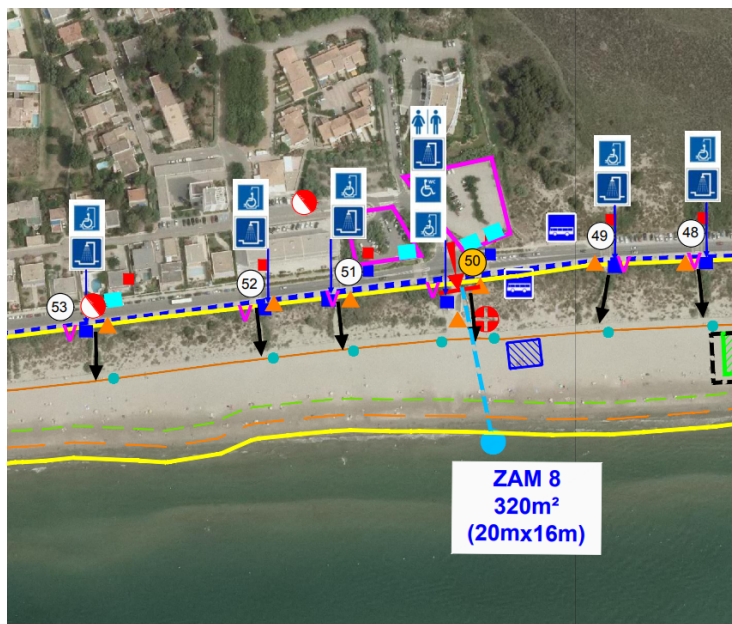

PLAGE - ZAM 8

#NA.8

TYPE DE LIEU

Nature

QUARTIER

Grand Travers

TYPES DE PRODUCTION

Shooting, Tournage

ATOUTS DU LIEU

- Parking proche
- Poste de secours
- Vue sur la mer
- Sanitaires WC/Douches
- Cheminement pour les personnes à mobilité réduite

DESCRIPTION

Zone d'Activités Municipales : 320m² (20m x 16m) Accès de plage n°50 ;
Activités pouvant être autorisées :
Activités sportives

ADRESSE

43°33'28.0"N 4°03'05.7"E
route des plages le grand-travers