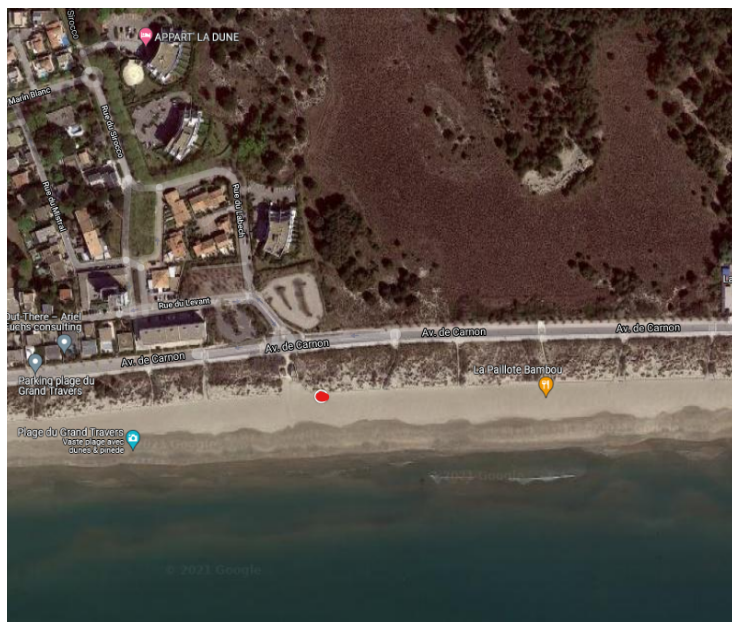

PLAGE - ZAM 8

#NA.8

TYPE DE LIEU

Nature

QUARTIER

Grand Travers

TYPES DE PRODUCTION

Shooting, Tournage

ATOUTS DU LIEU

- Parking proche
- Poste de secours
- Vue sur la mer
- Sanitaires WC/Douches
- Cheminement pour les personnes à mobilité réduite

DESCRIPTION

Zone d'Activités Municipales : 320m² (20m x 16m) Accès de plage n°50 ;
Activités pouvant être autorisées :
Activités sportives

ADRESSE

43°33'28.0"N 4°03'05.7"E
route des plages le grand-travers